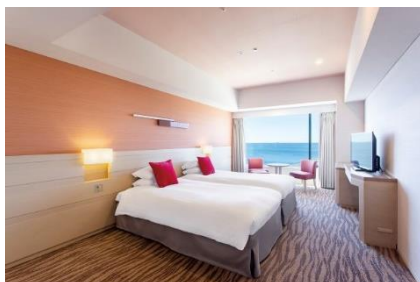

3. ベビカルのご利用方法【ベビカルステーション（有人）】

①専用 WEB サイトで会員登録をしたうえで、日時・場所を選択し、予約します。

②係員にご予約コードを提示ください。

③ご予約確認が取れましたら、係員よりベビーカーをお渡しします。

④お出かけを楽しみましょう。予約終了時間までに貸出場所にご返却ください。

■東京ベイ東急ホテルについて

東京ベイ東急ホテルは、海が一望できるベイサイドに立地し、都心に近いながらも、非日常を満喫できる新しいホテル。たくさんの魚たちが出会う華やかな世界をモチーフに水中の光の「きらめき」「ゆらめき」をイメージした空間で、ゲストをお出迎えます。さまざまな海の世界を表現した客室やレストランなどの空間で「癒し」と「感動」をお楽しみください。子育て世帯のお客さまのご利用を心よりお待ちしております。

※WEB サイト：<https://www.tokyuhotels.co.jp/tokyobay-h/>

■ベビカルについて

「もっと気軽に子供と外出できる社会を！」をコンセプトに、子育て世帯が子供と気軽に外出できる社会の実現を目的とした、外出先でも便利に利用できる予約可能なベビーカーのレンタルサービスです。観光や旅行の際はもちろん、お買い物やランチなど短時間でも気軽にご利用いただけます。※WEB サイト：<https://babycal-jre.com>

ベビカルでは、ご一緒に子育て世帯の移動をサポートいただける新規ベビカルステーション(有人貸出)を募集しています。

観光案内所、ホテル受付、手荷物預かり所など、ご一緒にサポートいただける有人貸出場所を募集しています。店舗の係員さまにご対応いただく有人貸出であれば、初期・ランニング費用なく導入いただけます。

ご希望の方は、お問合せフォーム「ベビカル導入について」<https://babycal-jre.com/contact/> からお問い合わせください。